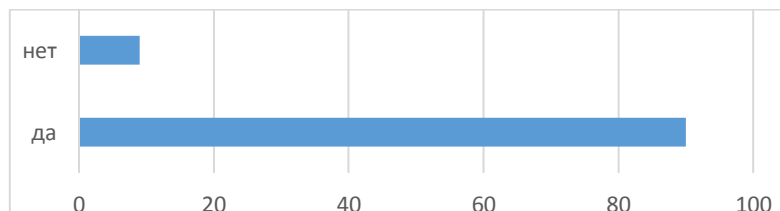

3. Считаете ли Вы достаточно высоким уровень образования, которое Вы получаете в учреждении?/ Считаете ли Вы достаточно высоким уровень образования, которое Ваш ребенок получает в учреждении? (полученное образование позволит продолжить обучение в выбранном ВУЗе)