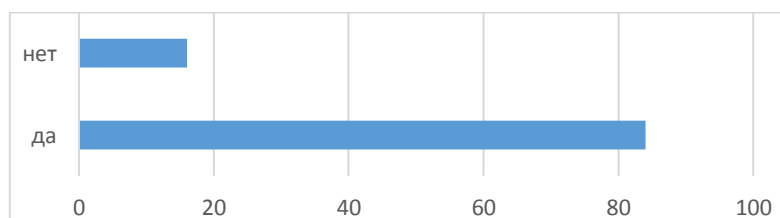

3. Считаете ли Вы достаточно высоким уровень образования, которое Вы получаете в учреждении?/ Считаете ли Вы достаточно высоким уровень образования, которое Ваш ребенок получает в учреждении? (полученное образование позволит продолжить обучение в выбранном ВУЗе)