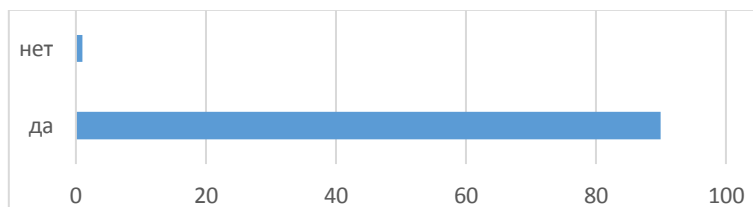

**Анкета для оценки компетентности работников  
МКОУ СОШ №6 с.Октябрьского  
IV квартал 2018 года**

1. Считаете ли Вы, что в учреждении работают педагоги с высокой квалификацией?

2. Считаете ли Вы, что педагоги учреждения могут выявлять и развивать способности учащихся в тех или иных направлениях?