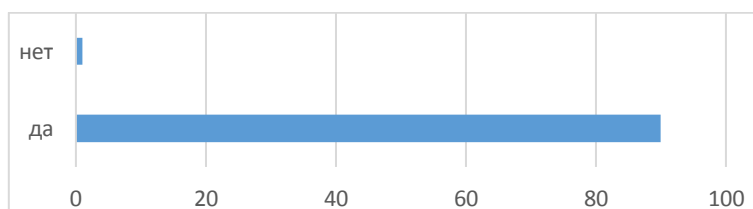

**Анкета для оценки компетентности работников  
МКОУ СОШ №6 с.Октябрьского  
IV квартал 2018 года**

1. Считаете ли Вы, что в учреждении работают педагоги с высокой квалификацией?

2. Считаете ли Вы, что педагоги учреждения могут выявлять и развивать способности учащихся в тех или иных направлениях?