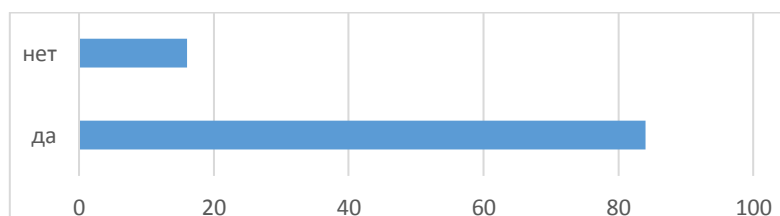

3. Считаете ли Вы достаточно высоким уровень образования, которое Вы получаете в учреждении?/ Считаете ли Вы достаточно высоким уровень образования, которое Ваш ребенок получает в учреждении? (полученное образование позволит продолжить обучение в выбранном ВУЗе)